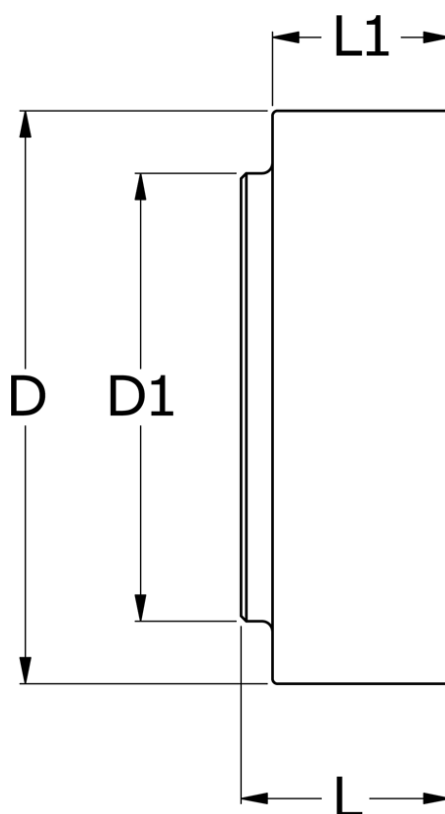

Varenummer: 330671001
Beskrivelse: Koblingsdel N-Eupex str. 710
Part 1 (inkl. gummi) uboret

Mål

D	= 710
D1	= 416
L	= 290
L1	= 138
Max boring	= 260
Moment (Nm)	= 62000